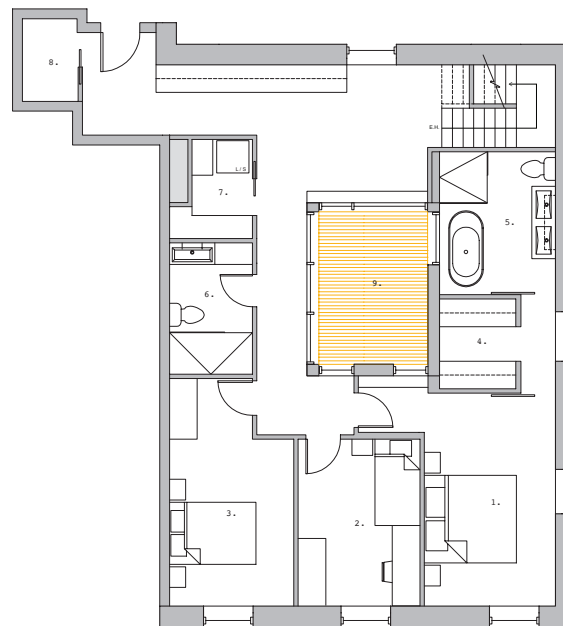

MONUMENT

Terrasse
Cour intérieure privée
Stationnement intérieur
Ascenseur
2 salles de bain
3 chambres

Monument est conçu
par Blouin Tardif
Architecture - Environnement

UNITÉ 204

Niveau 2

Niveau 3