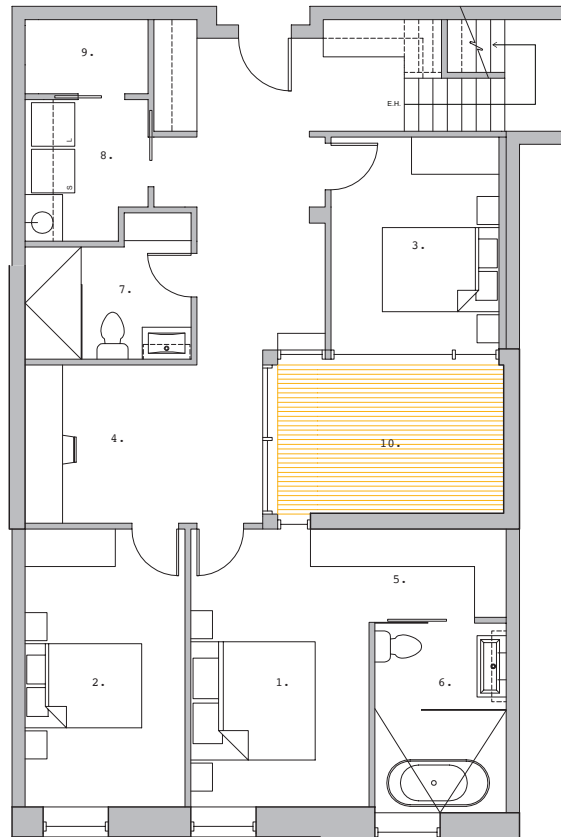

# MONUMENT

Terrasse  
Cour intérieure privée  
Stationnement intérieur  
Ascenseur  
2 salles de bain  
3 chambres

Monument est conçu  
par Blouin Tardif  
Architecture - Environnement

## UNITÉ 202

Niveau 2

Niveau 3