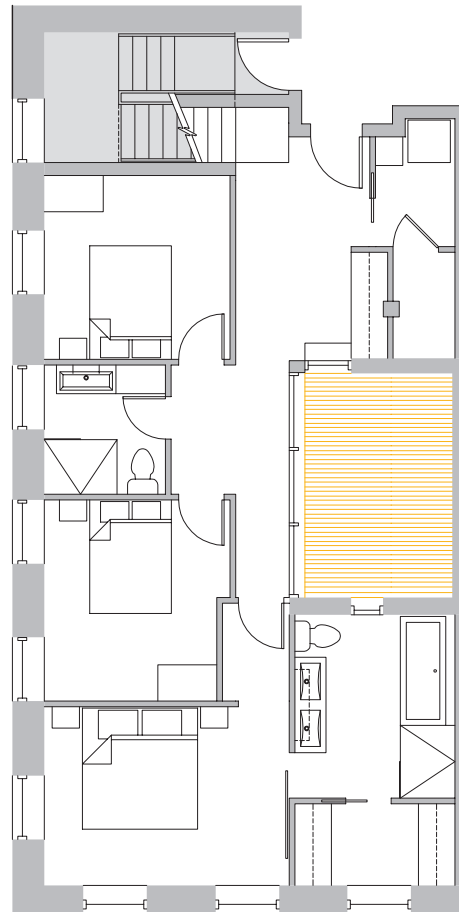

MONUMENT

Terrasse
Cour intérieure privée
Stationnement intérieur
Ascenseur
2 salles de bain
3 chambres

Monument est conçu
par Blouin Tardif
Architecture - Environnement

UNITÉ 201

Niveau 2

Niveau 3