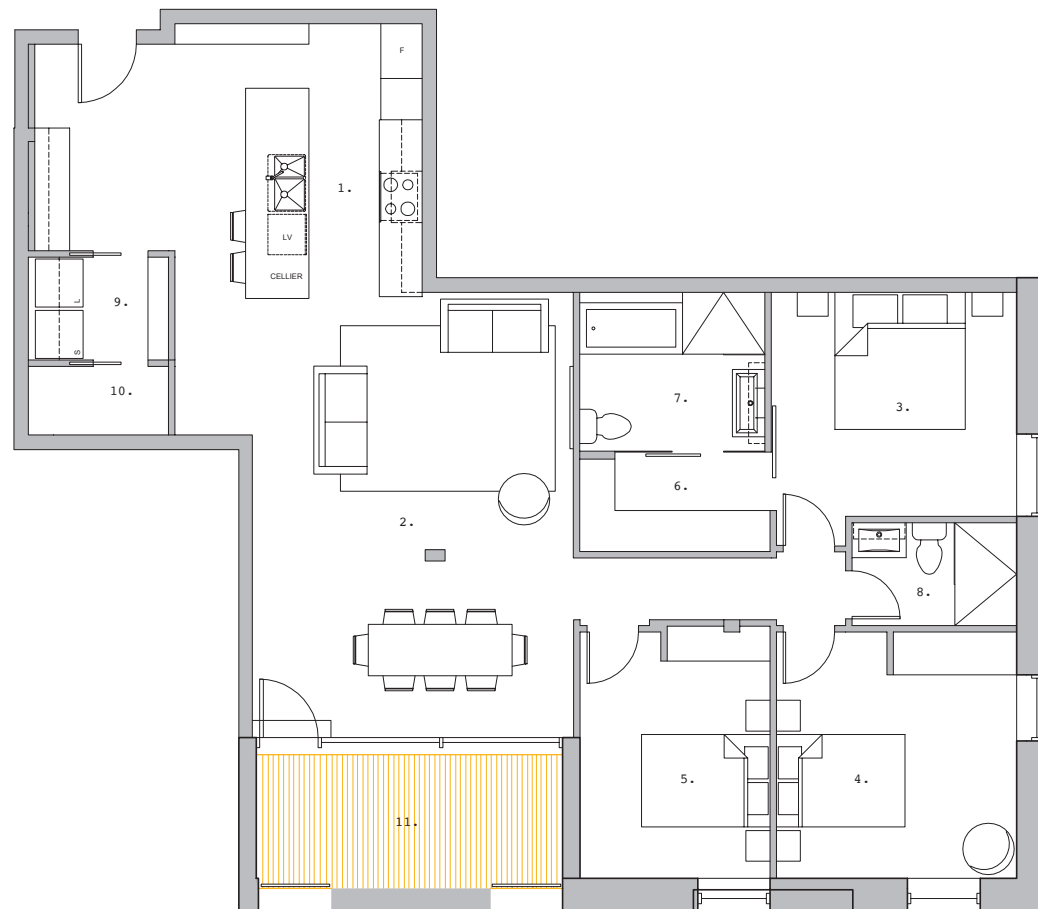

# MONUMENT

Terrasse  
Cour intérieure privée  
Stationnement intérieur  
Ascenseur  
2 salles de bain  
3 chambres

## UNITÉ 103

Rez-de-chaussé

Monument est conçu  
par Blouin Tardif  
Architecture - Environnement